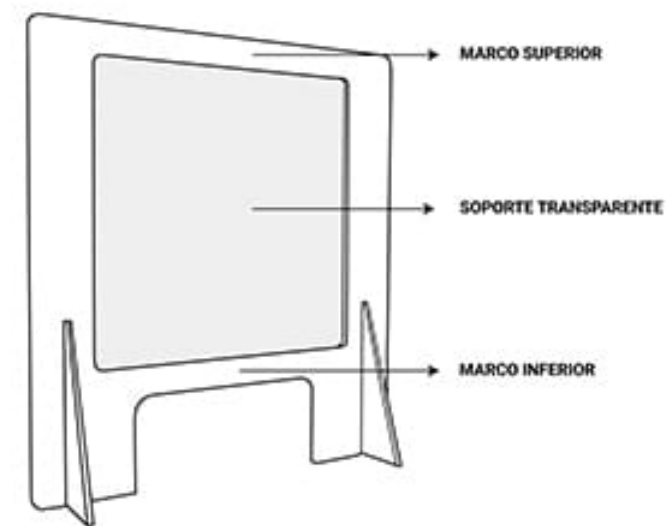

MANTENGAMOS LA DISTANCIA PARA VOLVER A ESTAR *Unidos*

MAMPARA PROTECTORA MOSTRADOR

externa

Cumple con las mejores prácticas en medidas de distanciamiento social y aprovecha los soportes para transmitir una imagen de confianza y seguridad con el look & feel de la compañía.

» Formato abierto: 100x70cm. Huevo inferior: 25x15 cm.
Soporte: mirage 1.000.

Precio Unidad protectora mostrador	Euros
Producción precio unidad	185,20 €
Diseño	110,00 €
Portes a un punto de Madrid	15,00€

» Formato abierto: 95x74cm. Huevo inferior: 25x15 cm.
Soporte: metacrilato colada transparente 4mm 4000 micras.

Precio Unidad Mampara anticontagio	Euros
Producción precio unidad	195,40 €
Diseño	110,00 €
Portes a un punto de Madrid	15,00€